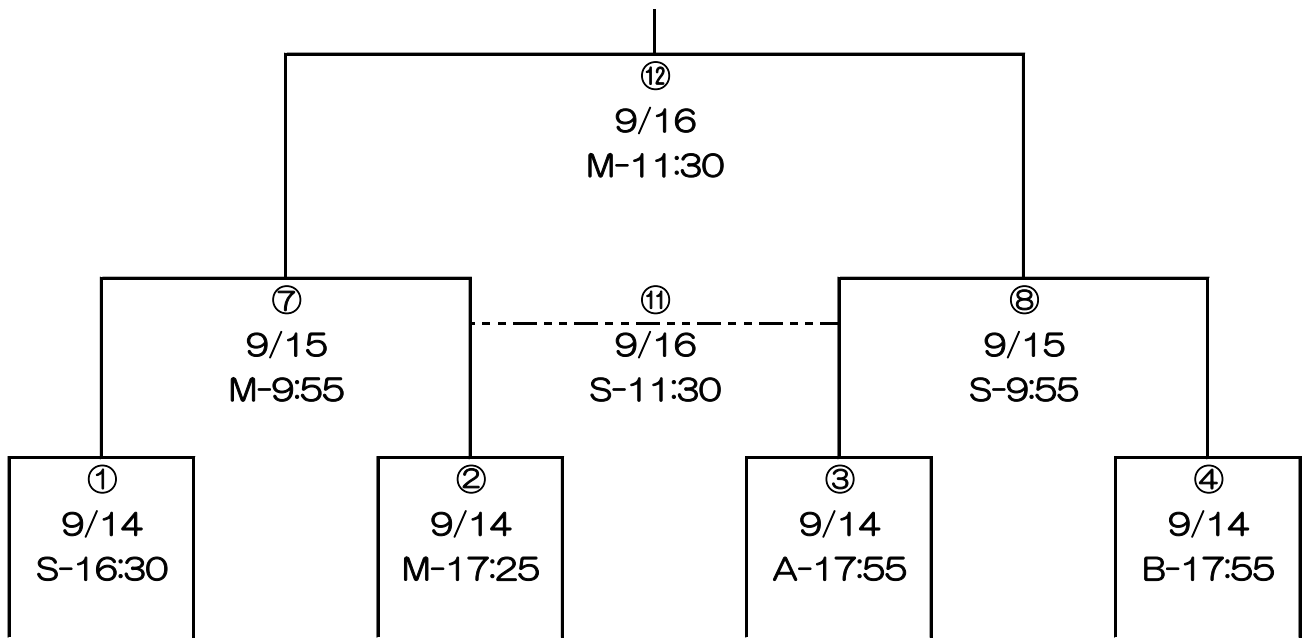

■第1ブロック (中学)

M: K'sメイン競技場 S: K'sサブ競技場 A: ツインフィールドA B: ツインフィールドB

- | | | | | | | | |
|-------------------------------|-----------------------|------------------|-----------------------|----------------------|--------------------|--------------------------|----------------------|
| 関西
①
部 東海大学付属大阪仰星高等学校中等 | 関東
③
秋田市立将軍野中学校 | 関西
③
天理中学校 | 関東
①
世田谷区立千歳中学校 | 九州
①
日向市立富島中学校 | 関東
②
桐蔭学園中学校 | 九州
②
熊本大学教育学部附属中学校 | 関西
②
京都市立藤森中学校 |
|-------------------------------|-----------------------|------------------|-----------------------|----------------------|--------------------|--------------------------|----------------------|